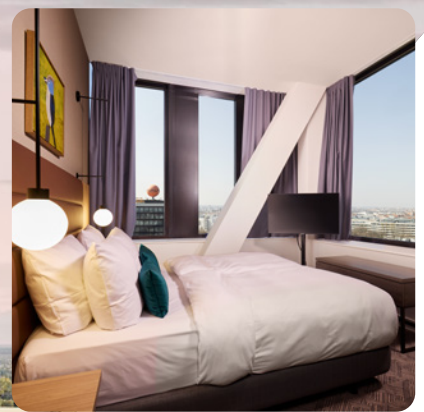

G'Day München!

Australisches Lebensgefühl trifft auf bayrische Gemütlichkeit.

Adina Hotel Munich

Atelierstraße 22

81671 München

Tel.: +49 89 255 55 19-0

Fax: +49 89 255 55 19-599

munich@adina.eu

adinahotels.com

Adina