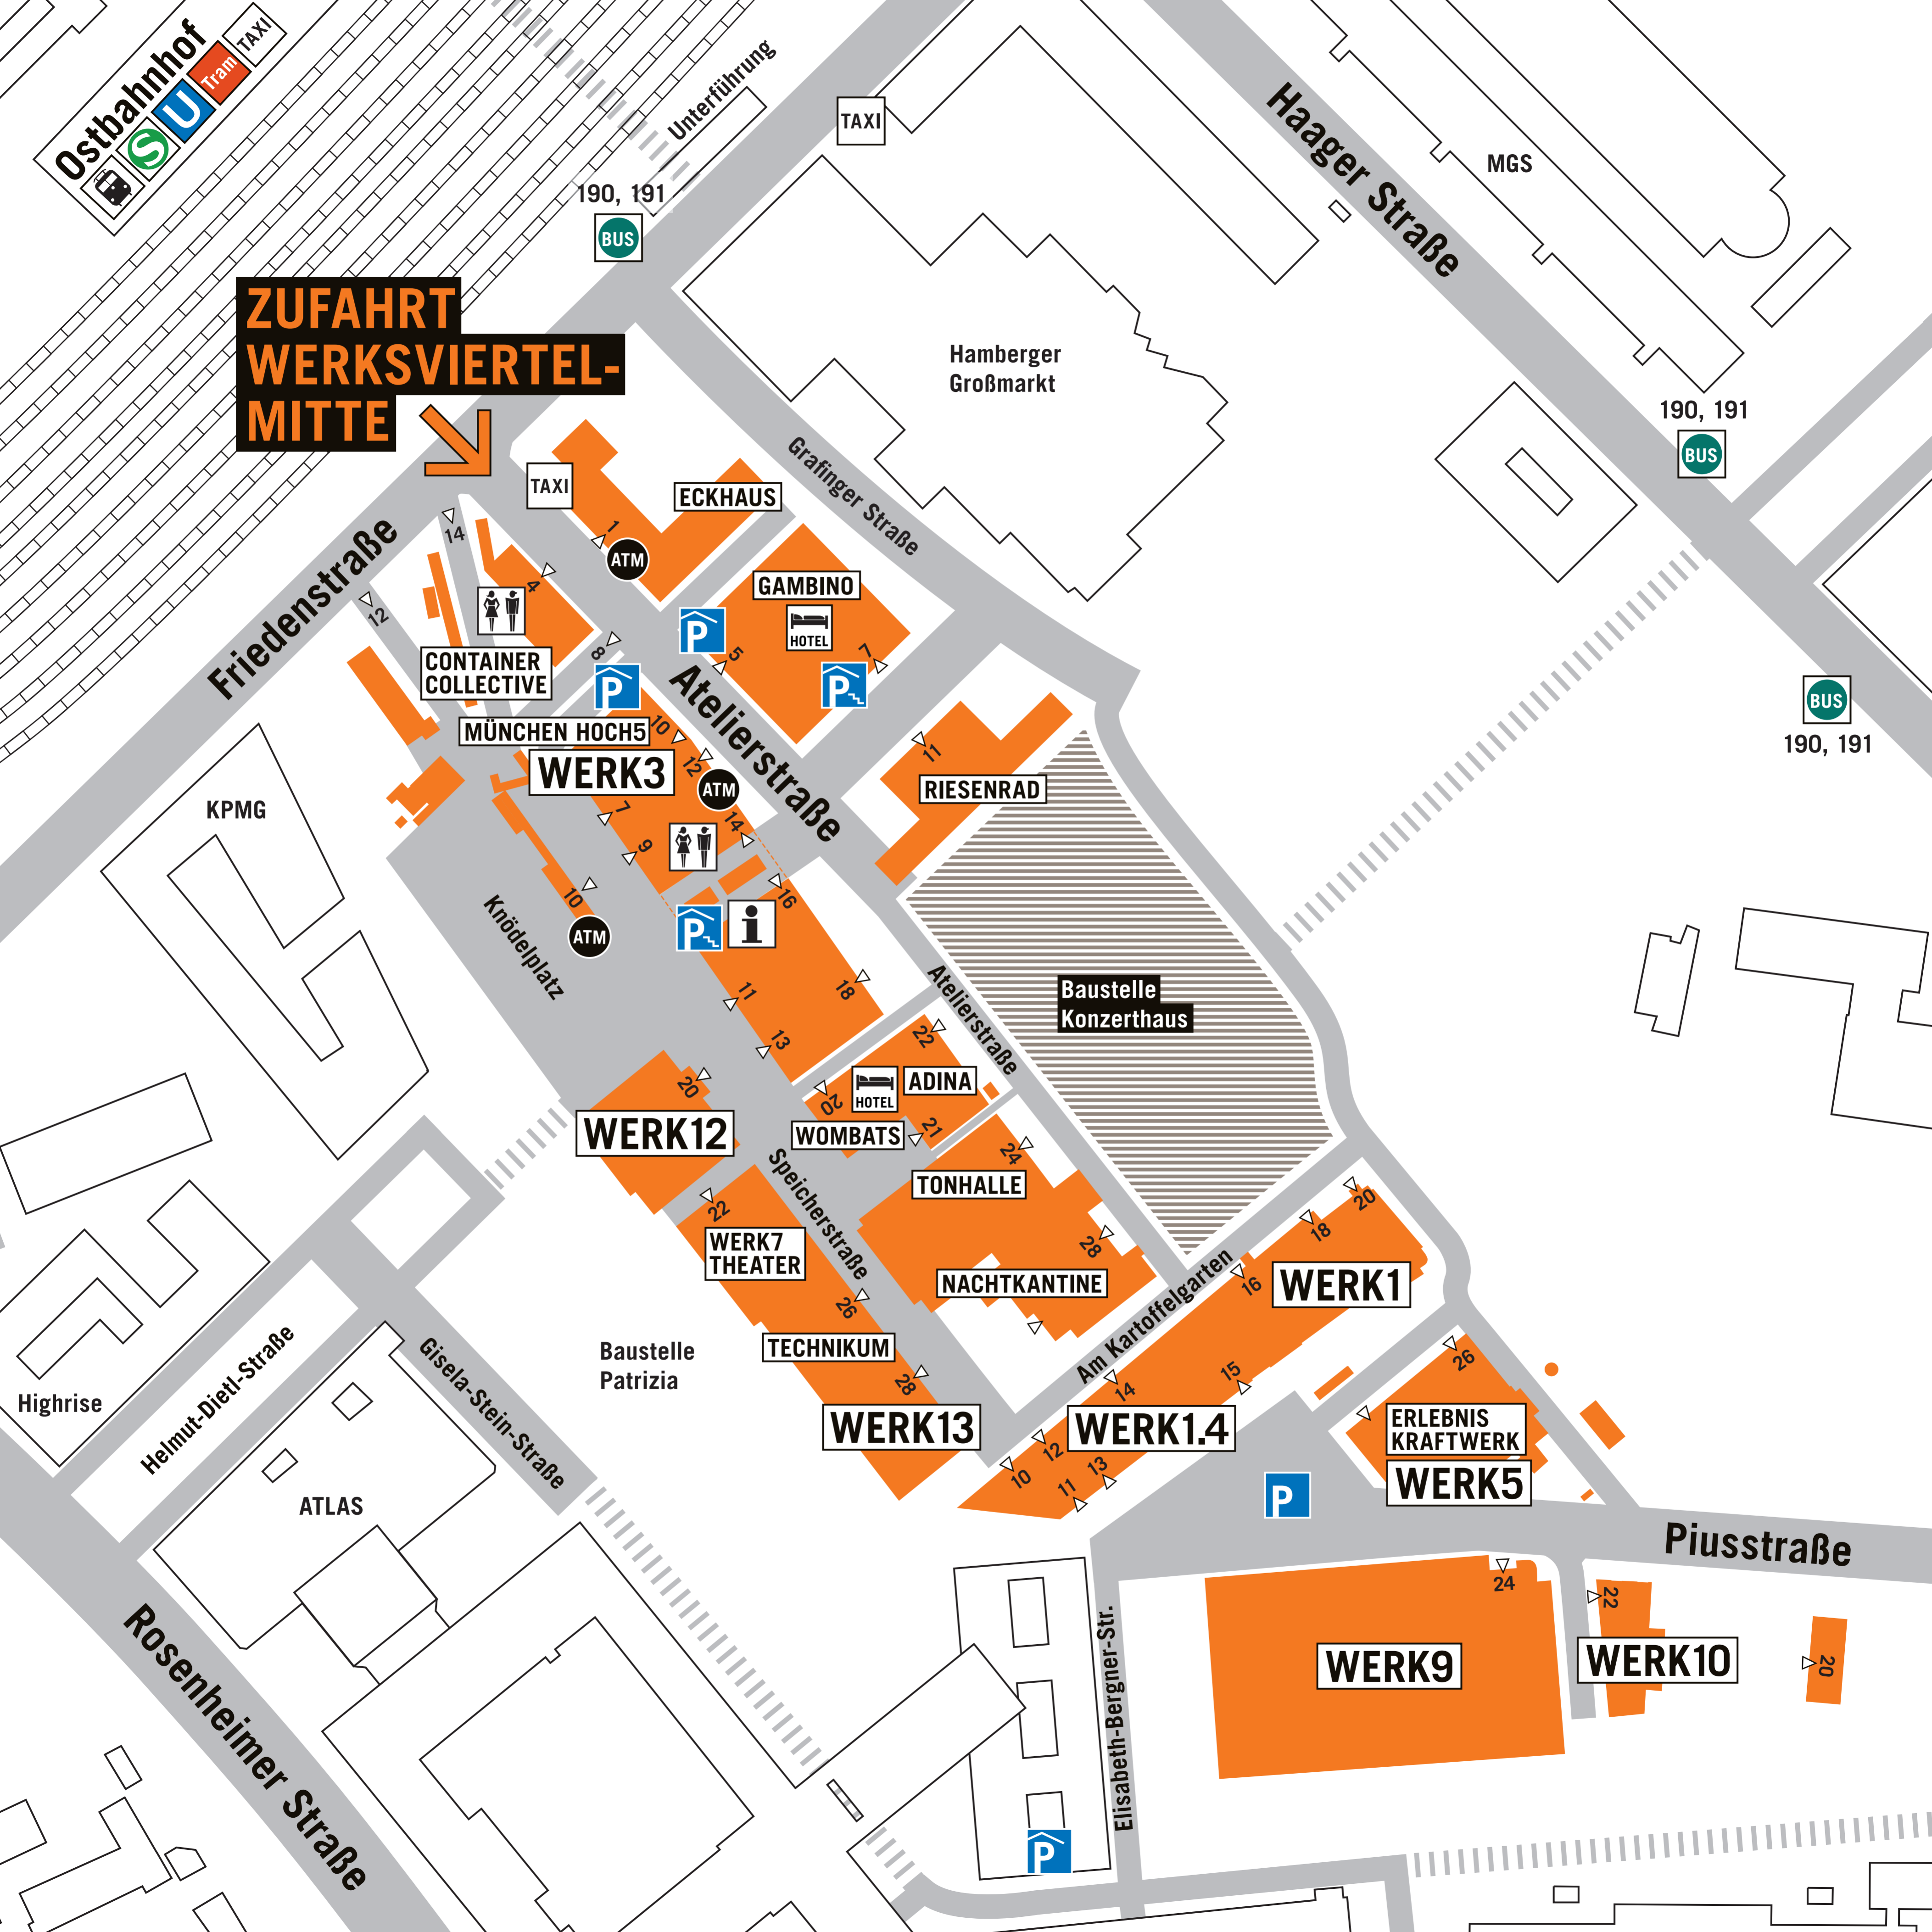

ZUFAHRT WERKSVIERTEL- MITTE