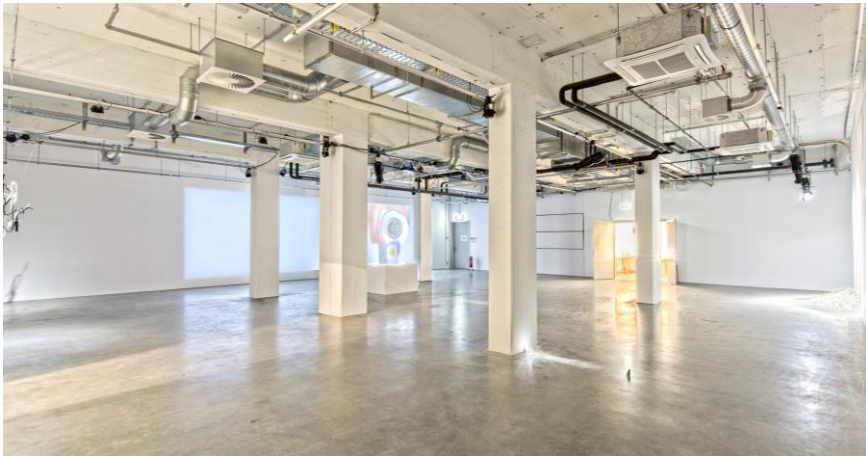

impressionen – ausstellungs- und veranstaltungscharakter