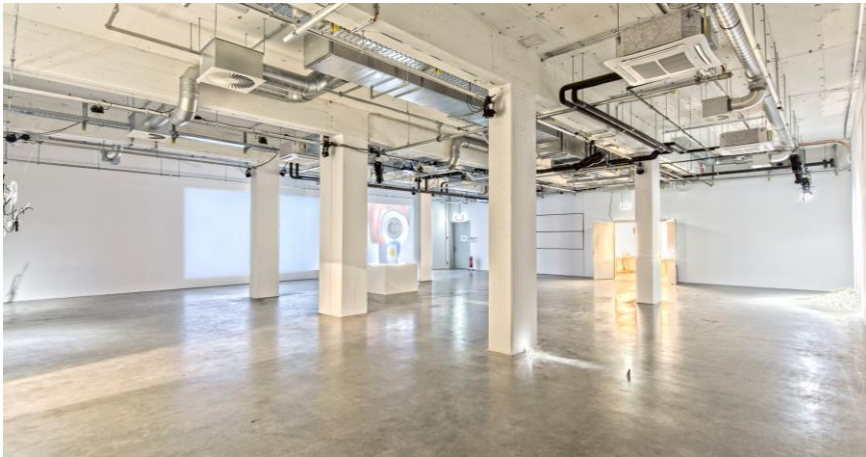

impressionen – ausstellungs- und veranstaltungscharakter