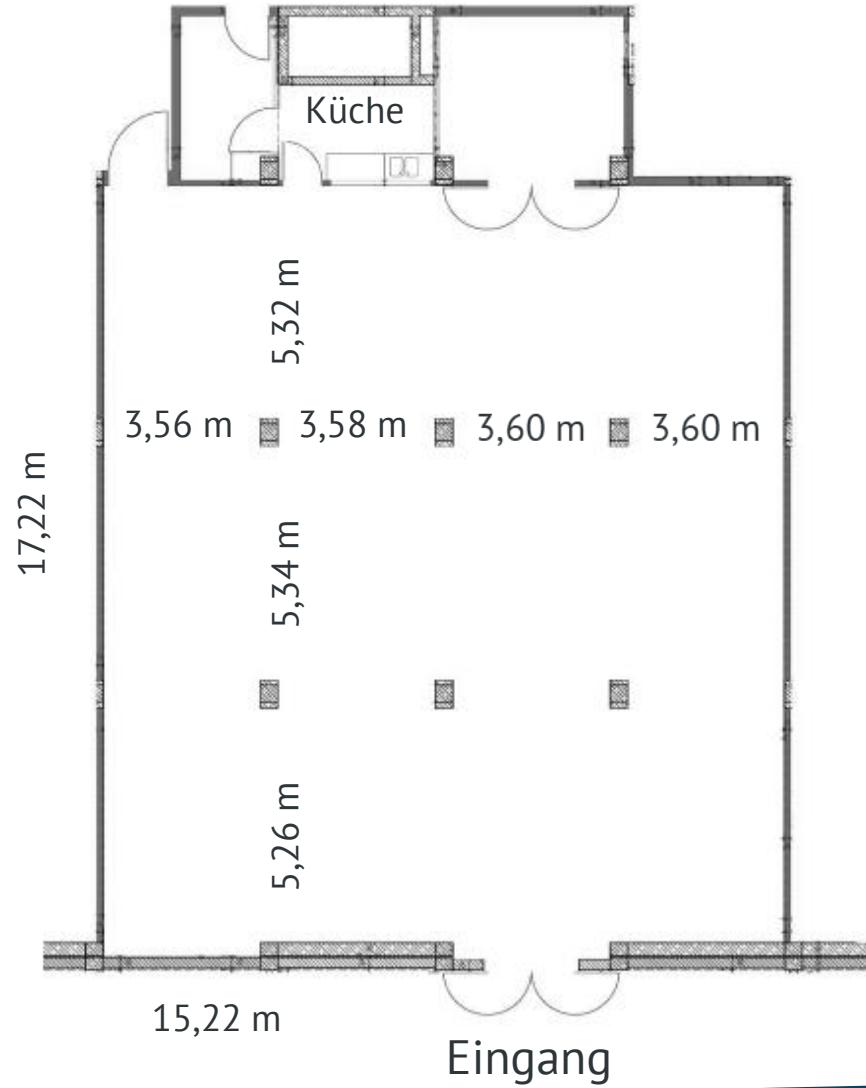

✦ **grafische Leistungen**

u.a. Plakate, Flyer, Banner, Einlassbänder, Tickets, Give-Aways

Bitte beachtet, dass Ihr in der whiteBOX hinsichtlich der Veranstaltungstechnik an das Haus gebunden seid.

Kapazitäten	unbestuhlt Reihenbestuhlung Bankettbestuhlung	bis 200 PAX bis 198 PAX bis 66 PAX
Maße	Fläche: Länge: Breite: Deckenhöhe:	272m ² 17,22 m 15,52 m 4,27 m
Türen	Breite: Höhe:	max. 2,53 m max. 2,65 m
W-Lan Bandbreite	max. Download: max. Upload:	20 mbit/s 20 mbit/s