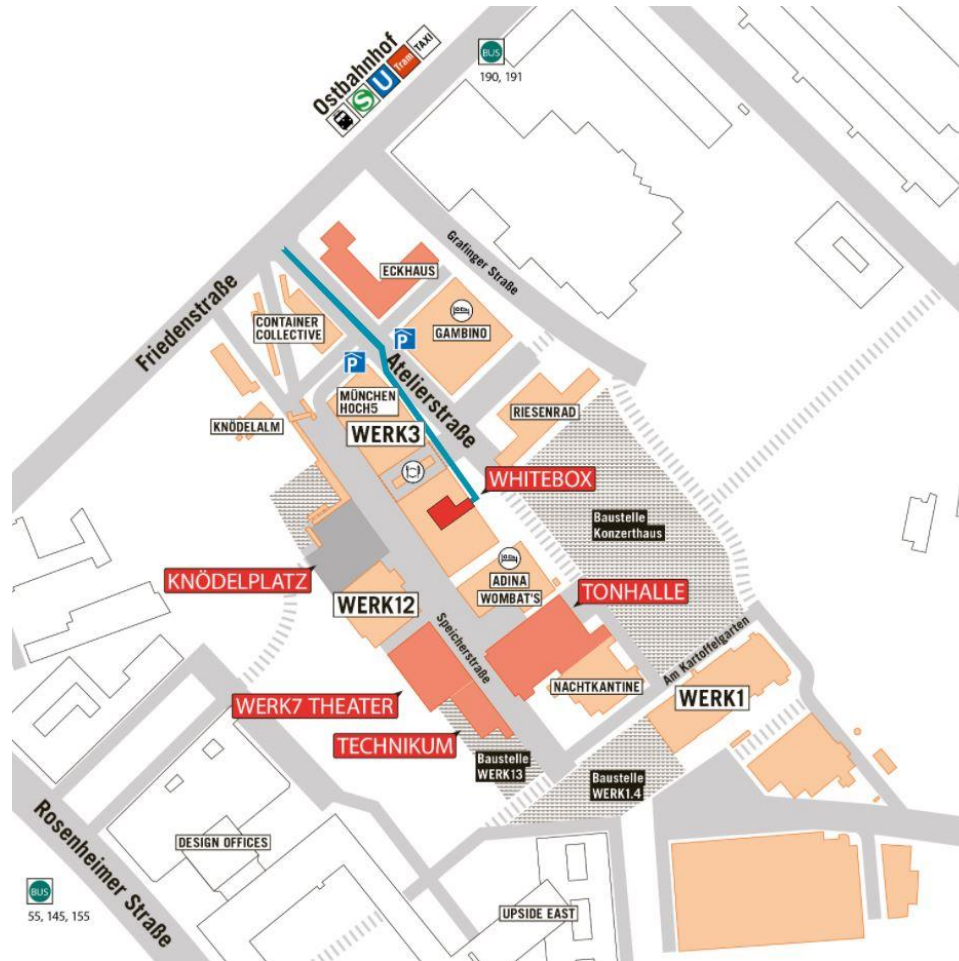

whiteBOX

eine location der **eventfabrik**

Venue Info

seite 2 einleitung **seite 3** grundriss **seite 4** allgemeine informationen **seite 5** stromanschlüsse **seite 6** impressionen
seite 7 lageplan **seite 8** kontakt

✦ **grafische Leistungen**

u.a. Plakate, Flyer, Banner, Einlassbänder, Tickets, Give-Aways

Bitte beachtet, dass Ihr in der whiteBOX hinsichtlich der Veranstaltungstechnik an das Haus gebunden seid.

Kapazitäten	unbestuhlt Reihenbestuhlung Bankettbestuhlung	bis 200 PAX bis 198 PAX bis 66 PAX
Maße	Fläche: Länge: Breite: Deckenhöhe:	272m ² 17,22 m 15,52 m 4,27 m
Türen	Breite: Höhe:	max. 2,53 m max. 2,65 m
W-Lan Bandbreite	max. Download: max. Upload:	20 mbit/s 20 mbit/s

impressionen – ausstellungs- und veranstaltungscharakter

Das Werksviertel-Mitte liegt im Münchner Osten, direkt zwischen den Stadtteilen Haidhausen und Berg am Laim.

Dank der Nachbarschaft zum Ostbahnhof ist das Gelände optimal an den regionalen und überregionalen Nahverkehr angeschlossen.

Die drei Stationen bis zur Münchner Innenstadt und die erstklassige Anbindung an den Mittleren Ring sowie die Autobahnen ermöglichen zeitsparenden Komfort.

Gleiches gilt für die kurzen Wege zur Messe München und zum Flughafen München.