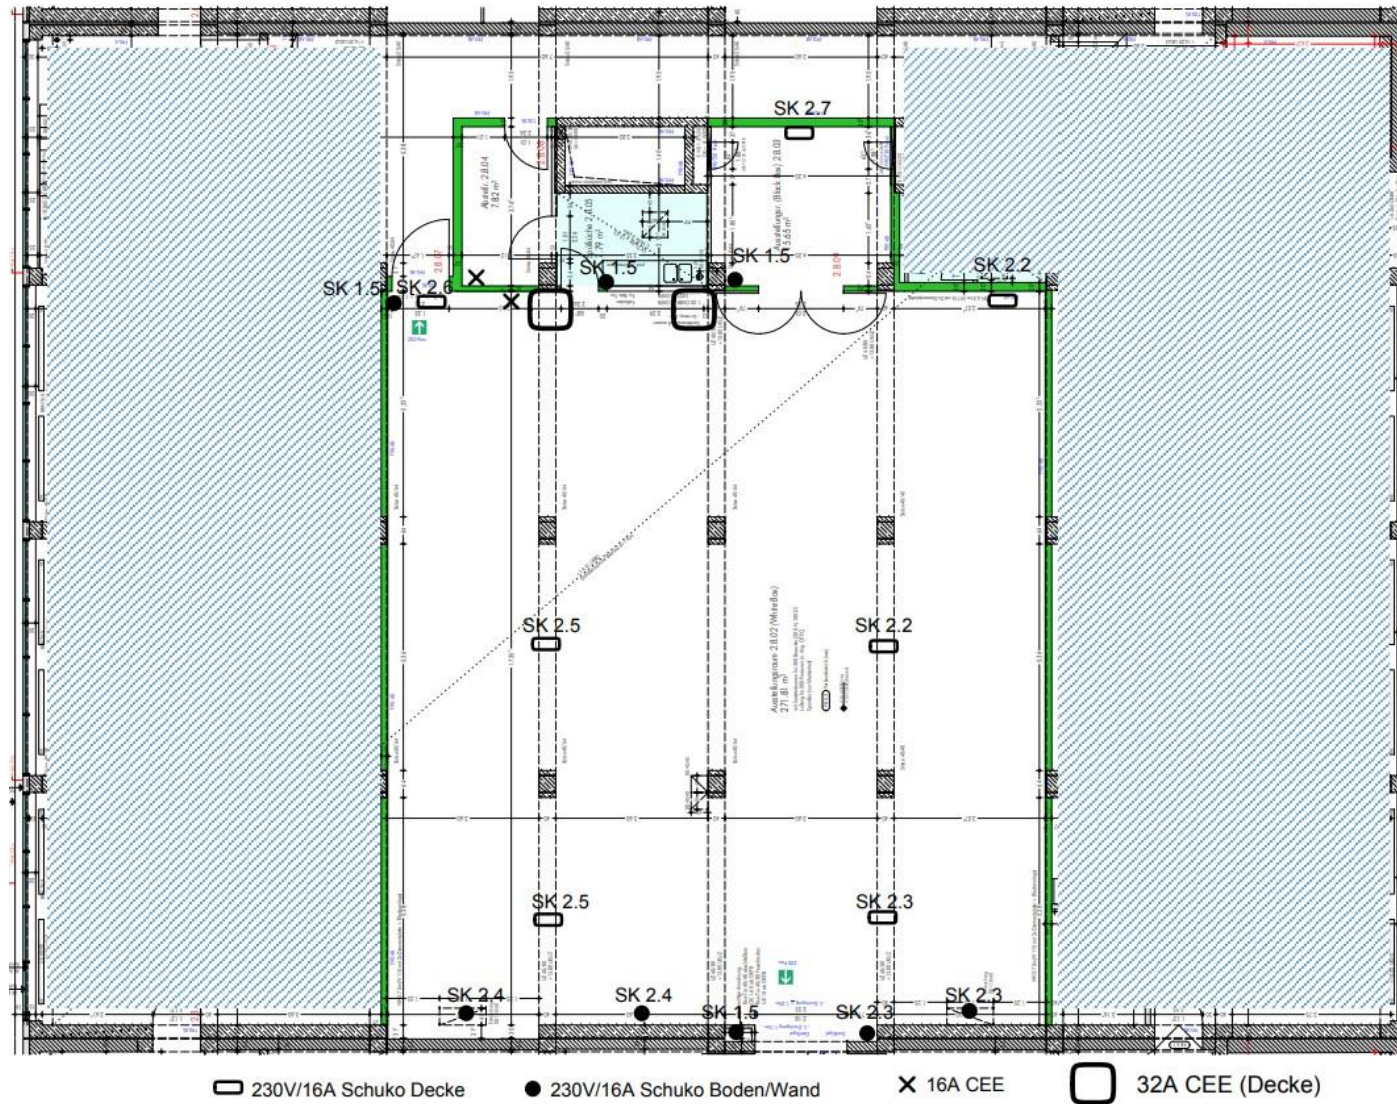

whiteBOX

eine location der **eventfabrik**

Venue Info

seite 2 einleitung **seite 3** grundriss **seite 4** allgemeine informationen **seite 5** stromanschlüsse **seite 6** impressionen
seite 7 lageplan **seite 8** kontakt

In einer kreativen Umgebung befinden sich die whiteBOX.

Der Industriecharme des innenliegenden Raumes mit dem rohen Fußboden und der durch Rohre und Stahl gezeichneten Decke bilden den perfekten Hintergrund für u.a. Empfänge, Vorträge und Workshops.

✦ **grafische Leistungen**

u.a. Plakate, Flyer, Banner, Einlassbänder, Tickets, Give-Aways

Bitte beachtet, dass Ihr in der whiteBOX hinsichtlich der Veranstaltungstechnik an das Haus gebunden seid.

Kapazitäten	unbestuhlt Reihenbestuhlung Bankettbestuhlung	bis 200 PAX bis 198 PAX bis 66 PAX
Maße	Fläche: Länge: Breite: Deckenhöhe:	272m ² 17,22 m 15,52 m 4,27 m
Türen	Breite: Höhe:	max. 2,53 m max. 2,65 m
W-Lan Bandbreite	max. Download: max. Upload:	20 mbit/s 20 mbit/s