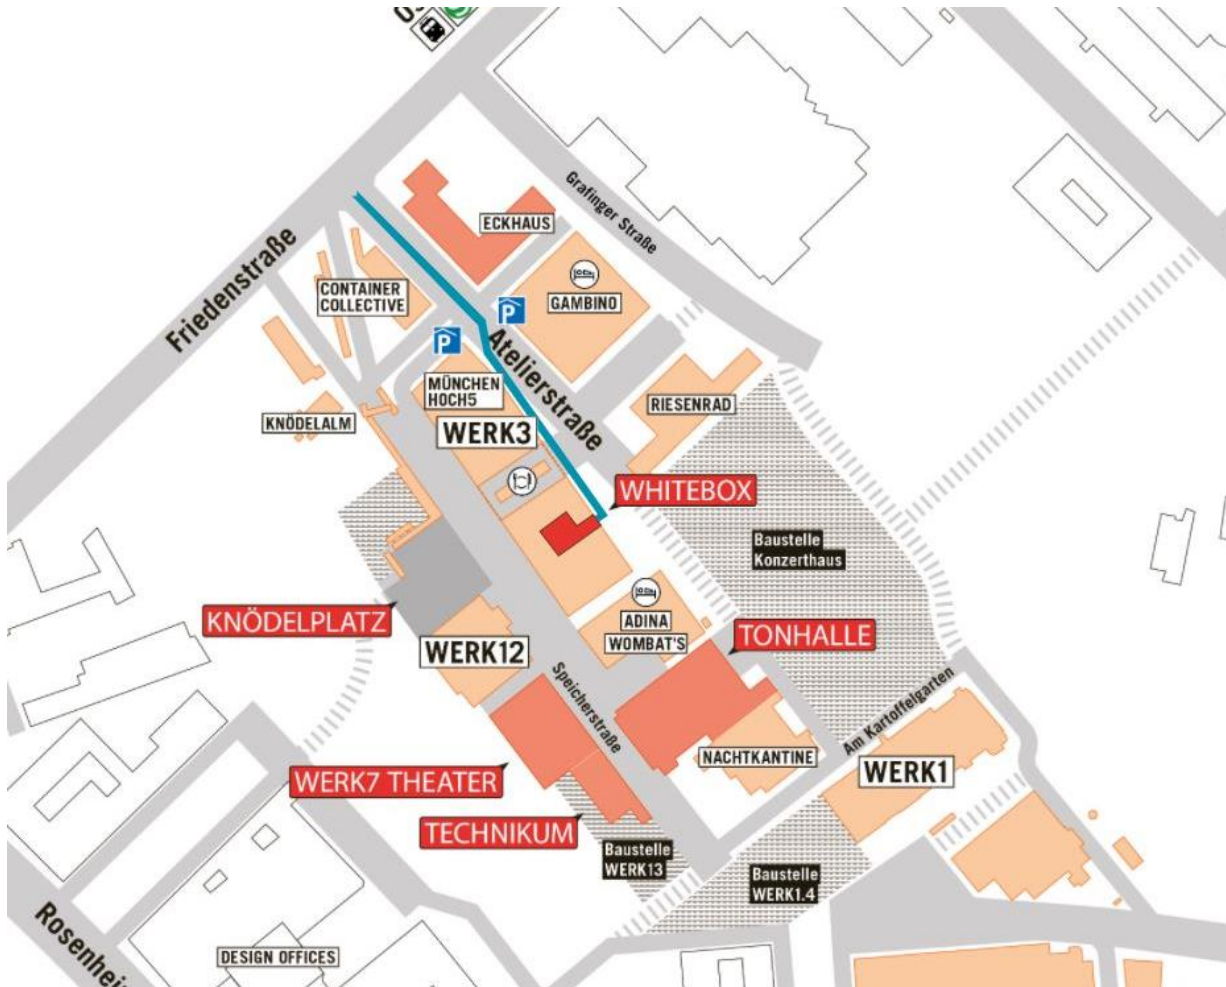

gastATELIER

eine location der **eventfabrik**

Venue Info

[seite 2 einleitung](#) [seite 3 grundriss](#) [seite 4 allgemeine informationen](#) [seite 5 stromanschlüsse](#) [seite 6 impressionen](#)
[seite 7 lageplan](#) [seite 8 kontakt](#)

✦ **grafische Leistungen**

u.a. Plakate, Flyer, Banner, Einlassbänder, Tickets, Give-Aways

Bitte beachtet, dass ihr im GastATELIER hinsichtlich der Veranstaltungstechnik an das Haus gebunden seid.

Kapazitäten	unbestuhlt	30 PAX
	Reihenbestuhlung	30 PAX
	Bankettbestuhlung	30 PAX
Maße	Fläche:	163 m ²
	Länge:	17,50 m
	Breite:	7,80 m
	Deckenhöhe:	2,80 m
Türen	Breite:	max. 1,17 m
	Höhe:	max. 2,45 m
W-Lan Bandbreite	max. Download:	20 mbit/s
	max. Upload:	20 mbit/s

impressionen – konferenz- und veranstaltungscharakter

Das Werksviertel-Mitte liegt im Münchner Osten, direkt zwischen den Stadtteilen Haidhausen und Berg am Laim.

Dank der Nachbarschaft zum Ostbahnhof ist das Gelände optimal an den regionalen und überregionalen Nahverkehr angeschlossen.

Die drei Stationen bis zur Münchner Innenstadt und die erstklassige Anbindung an den Mittleren Ring sowie die Autobahnen ermöglichen zeitsparenden Komfort.

Gleiches gilt für die kurzen Wege zur Messe München und zum Flughafen München.