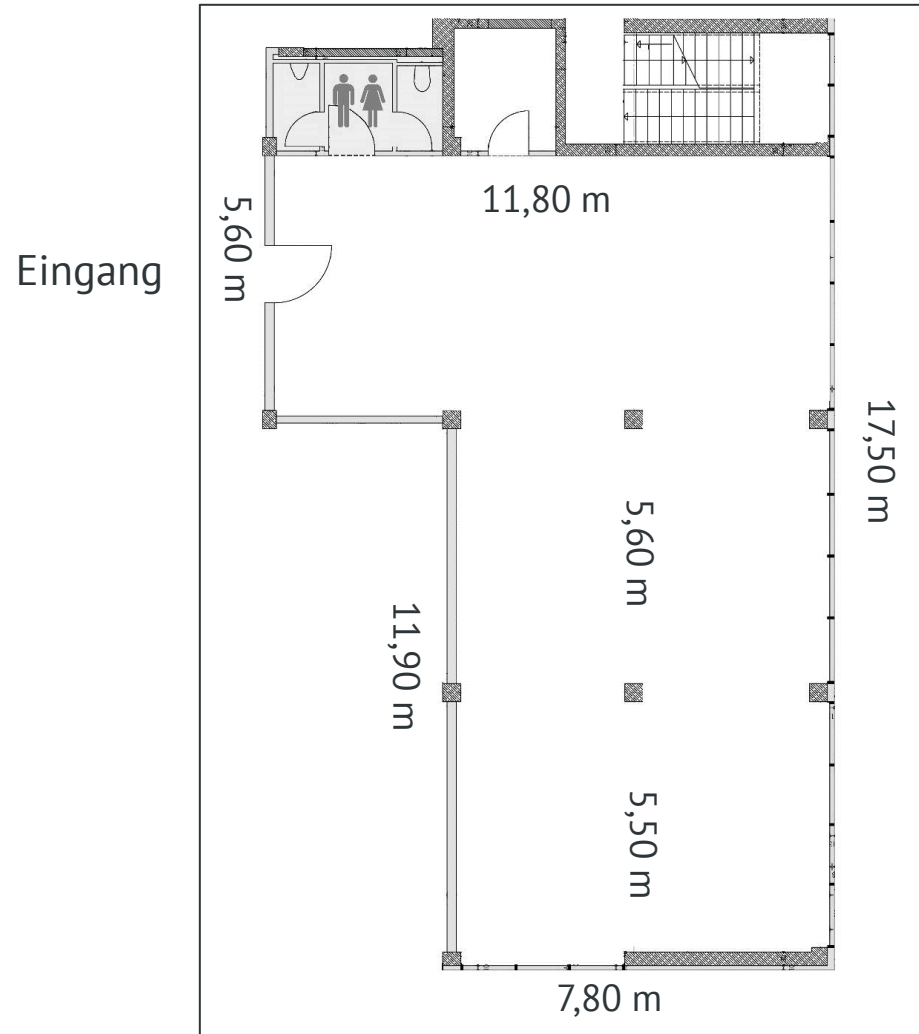

✦ **grafische Leistungen**

u.a. Plakate, Flyer, Banner, Einlassbänder, Tickets, Give-Aways

Bitte beachtet, dass ihr im GastATELIER hinsichtlich der Veranstaltungstechnik an das Haus gebunden seid.

Kapazitäten	unbestuhlt	30 PAX
	Reihenbestuhlung	30 PAX
	Bankettbestuhlung	30 PAX
Maße	Fläche:	163 m ²
	Länge:	17,50 m
	Breite:	7,80 m
	Deckenhöhe:	2,80 m
Türen	Breite:	max. 1,17 m
	Höhe:	max. 2,45 m
W-Lan Bandbreite	max. Download:	20 mbit/s
	max. Upload:	20 mbit/s