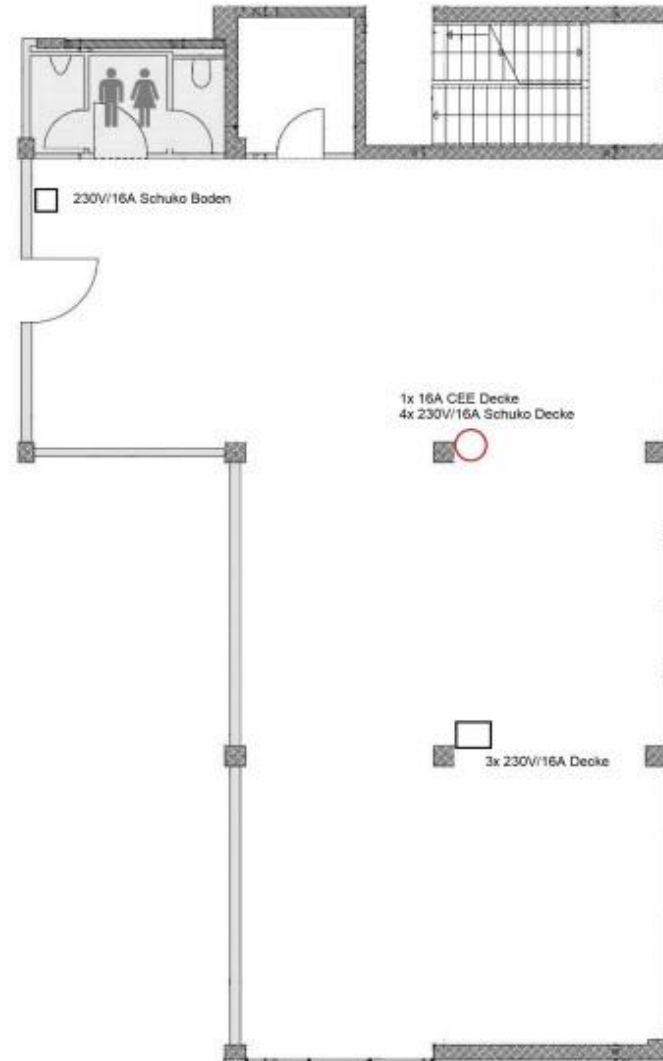

In einer kreativen Umgebung befindet sich das GastATELIER mit einer großzügigen Fensterfront im 3. OG des WERK3 Gebäudes.

Der Industriecharme des innenliegenden Raumes mit dem rohen Fußboden und der durch Rohre und Stahl gezeichneten Decke bilden den perfekten Hintergrund für u.a. Empfänge, Vorträge und Workshops.

✦ **grafische Leistungen**

u.a. Plakate, Flyer, Banner, Einlassbänder, Tickets, Give-Aways

Bitte beachtet, dass ihr im GastATELIER hinsichtlich der Veranstaltungstechnik an das Haus gebunden seid.

Kapazitäten	unbestuhlt	30 PAX
	Reihenbestuhlung	30 PAX
	Bankettbestuhlung	30 PAX
Maße	Fläche:	163 m ²
	Länge:	17,50 m
	Breite:	7,80 m
	Deckenhöhe:	2,80 m
Türen	Breite:	max. 1,17 m
	Höhe:	max. 2,45 m
W-Lan Bandbreite	max. Download:	20 mbit/s
	max. Upload:	20 mbit/s