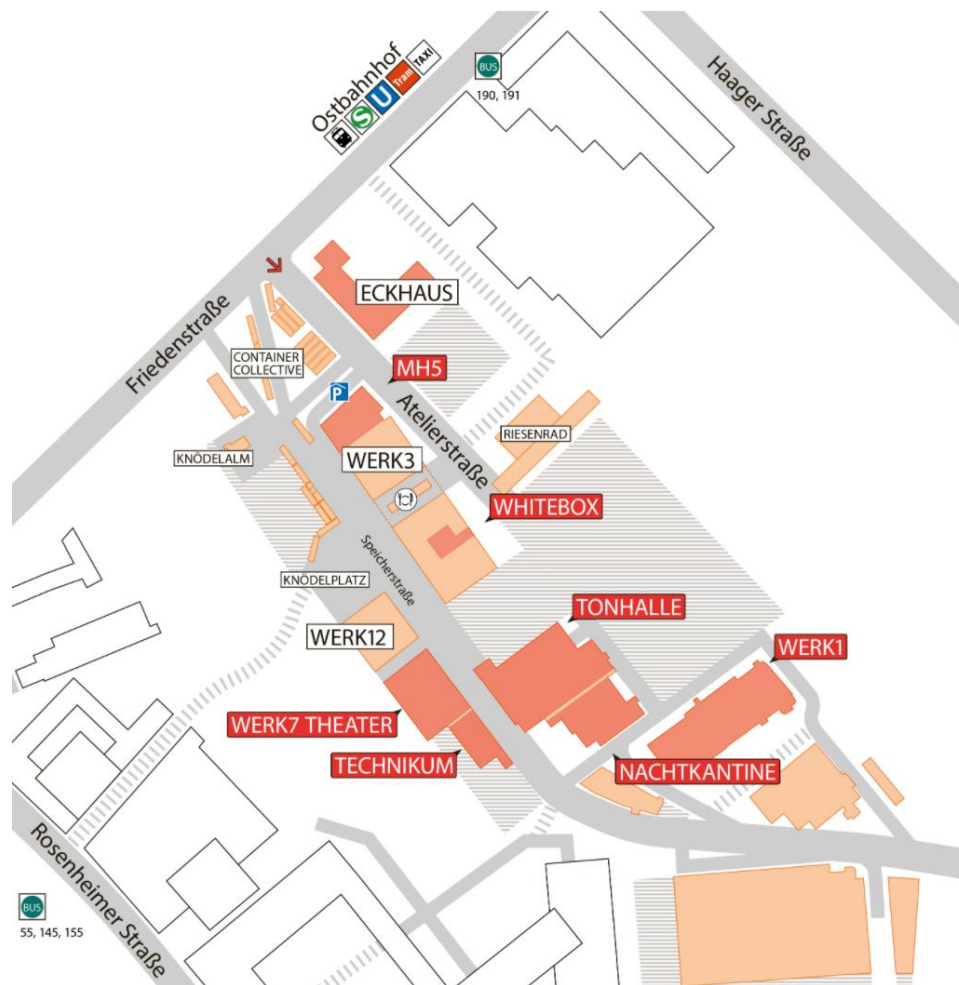

In Mitten des Werksviertels gelegen und eingerahmt von beeindruckenden architektonischen Gebäuden sowie Gastronomiebetrieben, lädt der Knödelplatz offenherzig ein und eignet sich ideal für Konzerte, Roadshows, Messen oder Ausstellungen und Präsentationen aller Art.

Personal

Sicherheits- und Einlasspersonal, Bar- und Servicepersonal uvm.

grafische Leistungen

u.a. Geländepläne, Plakate, Flyer, Banner, Einlassbänder, Tickets, Give-Aways

Maße	<p> Fläche: 1.138 m² Fläche vor Treppenabsatz WERK12: 792 m² Fläche oberer Treppenabsatz WERK12: 346 m² Länge: 36,75 m Breite: 24 m Höhe: 5,00 m (Vordach WERK12) </p>
Kapazitäten	<p> unbestuhlt bis 1.400 PAX Reihenbestuhlung bis 756 PAX </p>
Zufahrten	<p> Breite: mind. 3,50 m Höhe: mind. 6,00 m, je nach Zufahrt </p>
Arbeitsgeräte	<p>Gabelstapler, Hubarbeitsbühne und Leitern auf Anfrage</p>
W-LAN Bandbreite	<p> max. Download: 20 mbit/s max. Upload: 20 mbit/s </p>

Das Werksviertel-Mitte liegt im Münchner Osten, direkt zwischen den Stadtteilen Haidhausen und Berg am Laim.

Dank der Nachbarschaft zum Ostbahnhof ist das Gelände optimal an den regionalen und überregionalen Nahverkehr angeschlossen.

Die drei Stationen bis zur Münchner Innenstadt und die erstklassige Anbindung an den Mittleren Ring sowie die Autobahnen ermöglichen zeitsparenden Komfort.

Gleiches gilt für die kurzen Wege zur Messe München und zum Flughafen München.