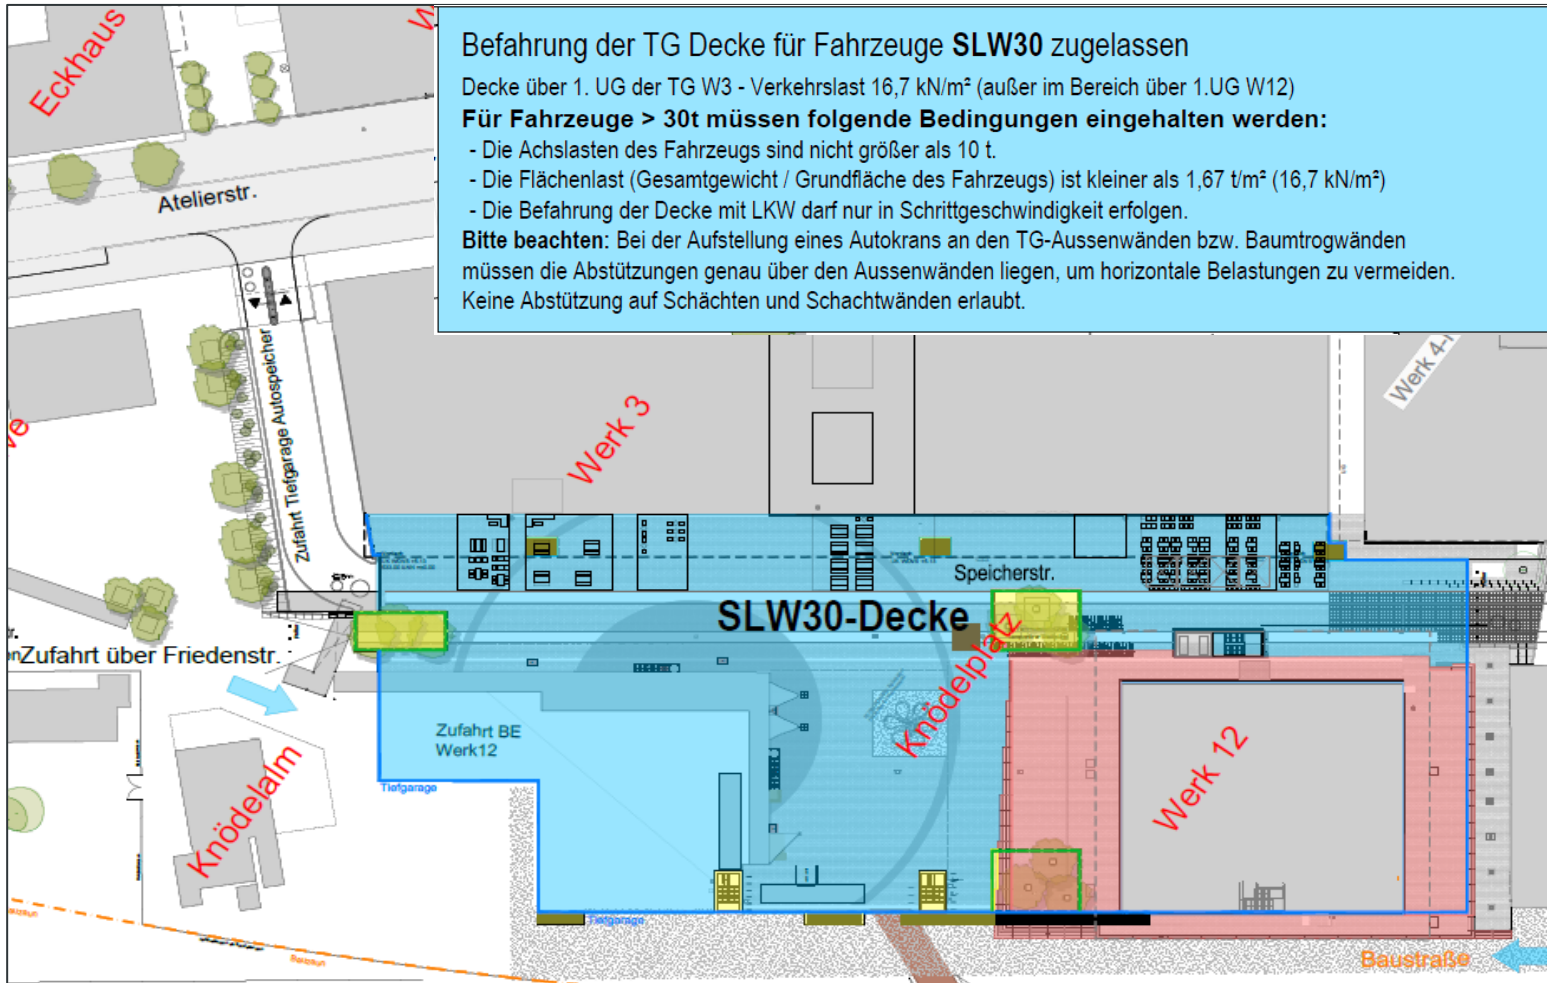

Personal

Sicherheits- und Einlasspersonal, Bar- und Servicepersonal uvm.

grafische Leistungen

u.a. Geländepläne, Plakate, Flyer, Banner, Einlassbänder, Tickets, Give-Aways

Maße	<p> Fläche: 1.138 m² Fläche vor Treppenabsatz WERK12: 792 m² Fläche oberer Treppenabsatz WERK12: 346 m² Länge: 36,75 m Breite: 24 m Höhe: 5,00 m (Vordach WERK12) </p>
Kapazitäten	<p> unbestuhlt bis 1.400 PAX Reihenbestuhlung bis 756 PAX </p>
Zufahrten	<p> Breite: mind. 3,50 m Höhe: mind. 6,00 m, je nach Zufahrt </p>
Arbeitsgeräte	<p>Gabelstapler, Hubarbeitsbühne und Leitern auf Anfrage</p>
W-LAN Bandbreite	<p> max. Download: 20 mbit/s max. Upload: 20 mbit/s </p>