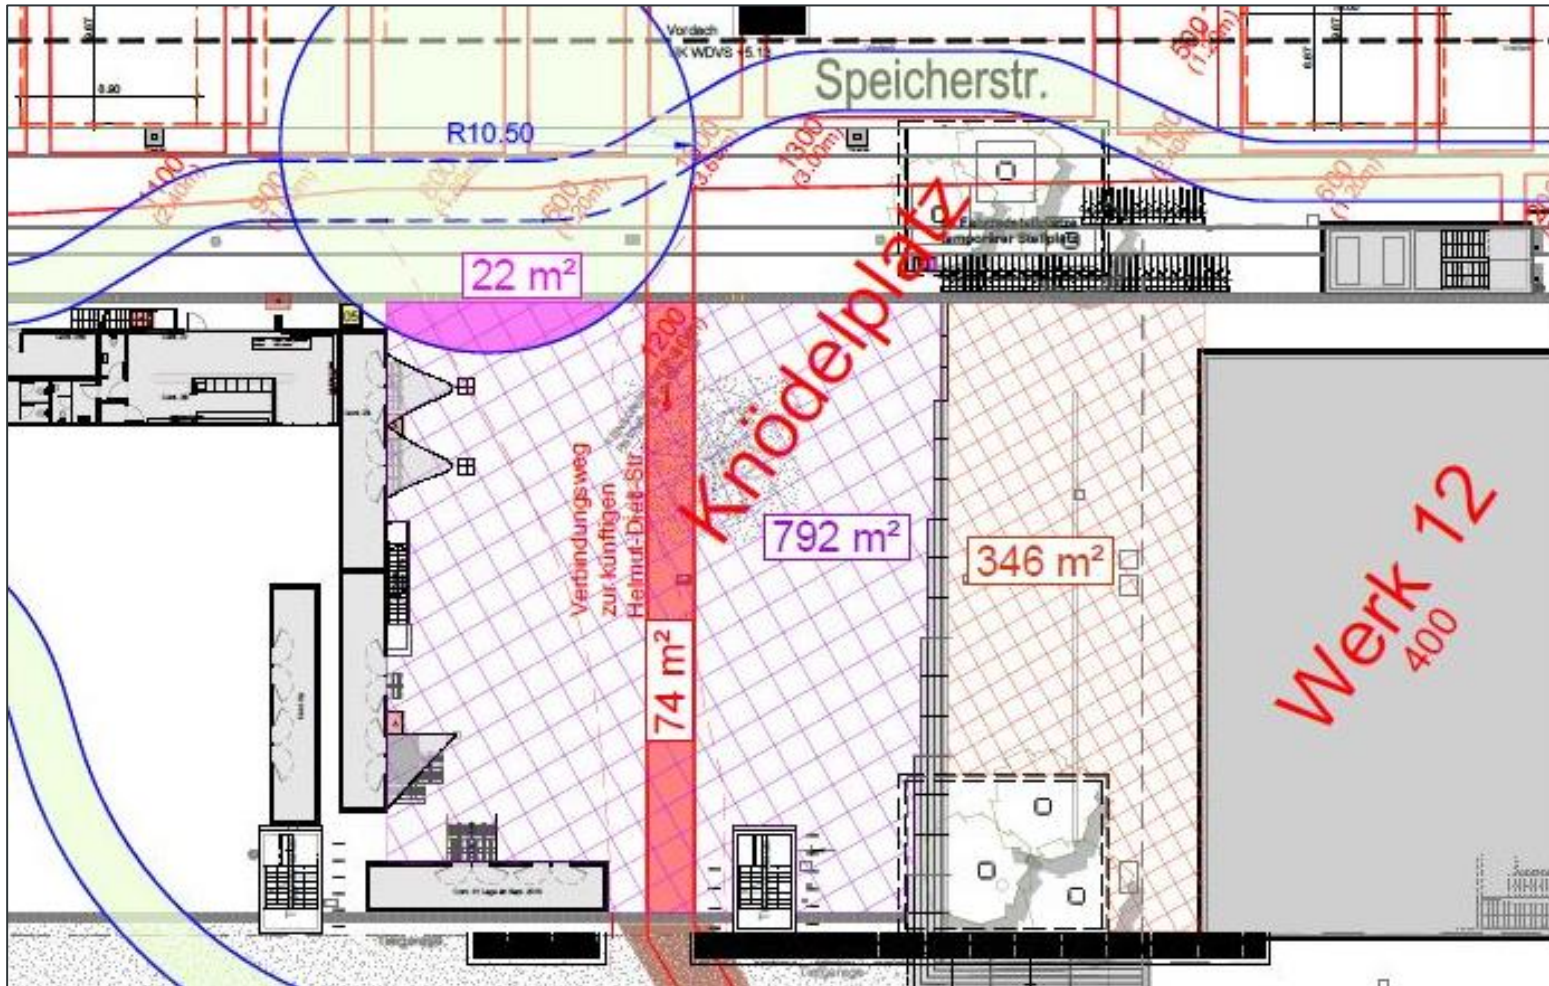

Personal

Sicherheits- und Einlasspersonal, Bar- und Servicepersonal uvm.

grafische Leistungen

u.a. Geländepläne, Plakate, Flyer, Banner, Einlassbänder, Tickets, Give-Aways

Maße	<p> Fläche: 1.138 m² Fläche vor Treppenabsatz WERK12: 792 m² Fläche oberer Treppenabsatz WERK12: 346 m² Länge: 36,75 m Breite: 24 m Höhe: 5,00 m (Vordach WERK12) </p>
Kapazitäten	<p> unbestuhlt bis 1.400 PAX Reihenbestuhlung bis 756 PAX </p>
Zufahrten	<p> Breite: mind. 3,50 m Höhe: mind. 6,00 m, je nach Zufahrt </p>
Arbeitsgeräte	<p>Gabelstapler, Hubarbeitsbühne und Leitern auf Anfrage</p>
W-LAN Bandbreite	<p> max. Download: 20 mbit/s max. Upload: 20 mbit/s </p>