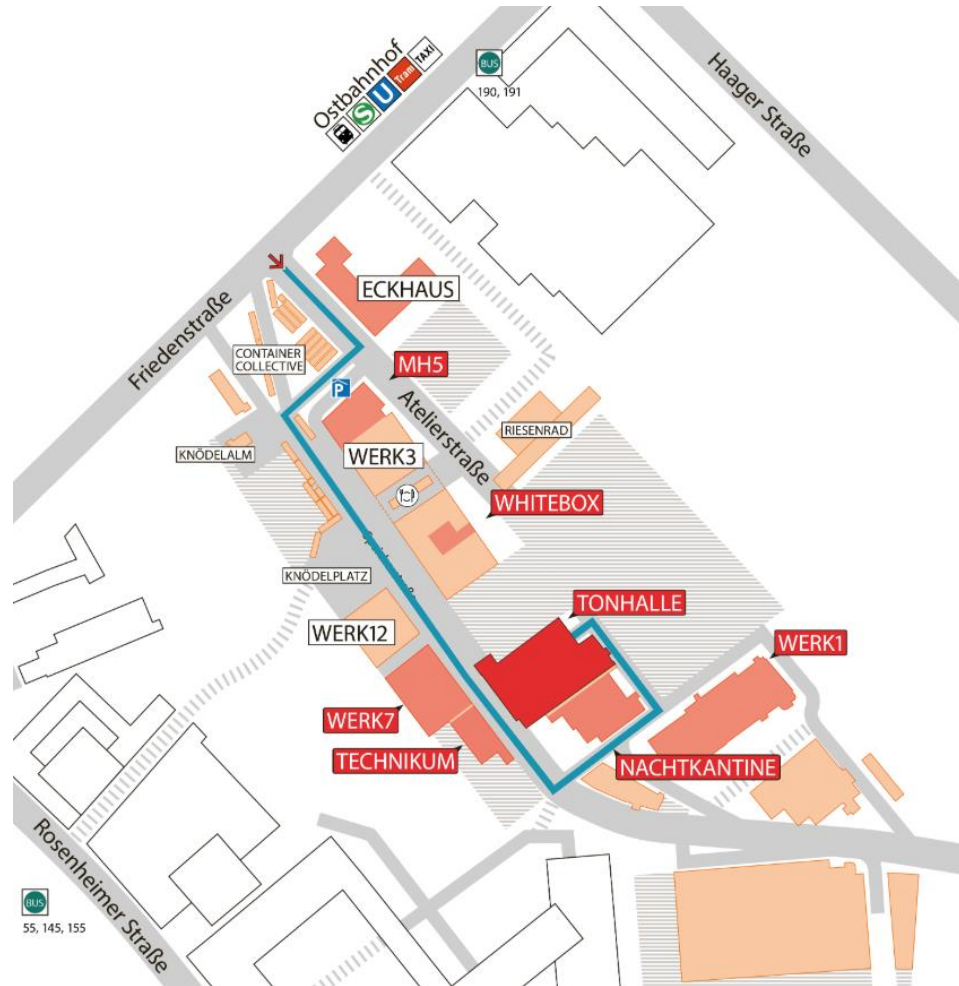

München
TonHalle
KONZERTE · MESSEN · VERANSTALTUNGEN

eine location der  **eventfabrik**

fact sheet

[seite 2 einleitung](#) [seite 3 grundriss](#) [seite 4 allgemeine informationen](#) [seite 5 lageplan](#) [seite 6 kontakt](#)

Werdet Gast im neuen Werksviertel-Mitte und lasst Euch von der ehemaligen Pfanni-Kartoffellagerhalle inspirieren.

Ihr wünscht alle Dienstleistungen für Euer Event unkompliziert und schnell aus einer Hand? Gerne lassen wir Euch in diesem Fall ein maßgeschneidertes Veranstaltungskonzept zukommen.

Das Werksviertel-Mitte liegt im Münchner Osten, direkt zwischen den Stadtteilen Haidhausen und Berg am Laim.

Dank der Nachbarschaft zum Ostbahnhof ist das Gelände optimal an den regionalen und überregionalen Nahverkehr angeschlossen.

Die drei Stationen bis zur Münchner Innenstadt und die erstklassige Anbindung an den Mittleren Ring sowie die Autobahnen ermöglichen zeitsparenden Komfort.

Gleiches gilt für die kurzen Wege zur Messe München und zum Flughafen München.