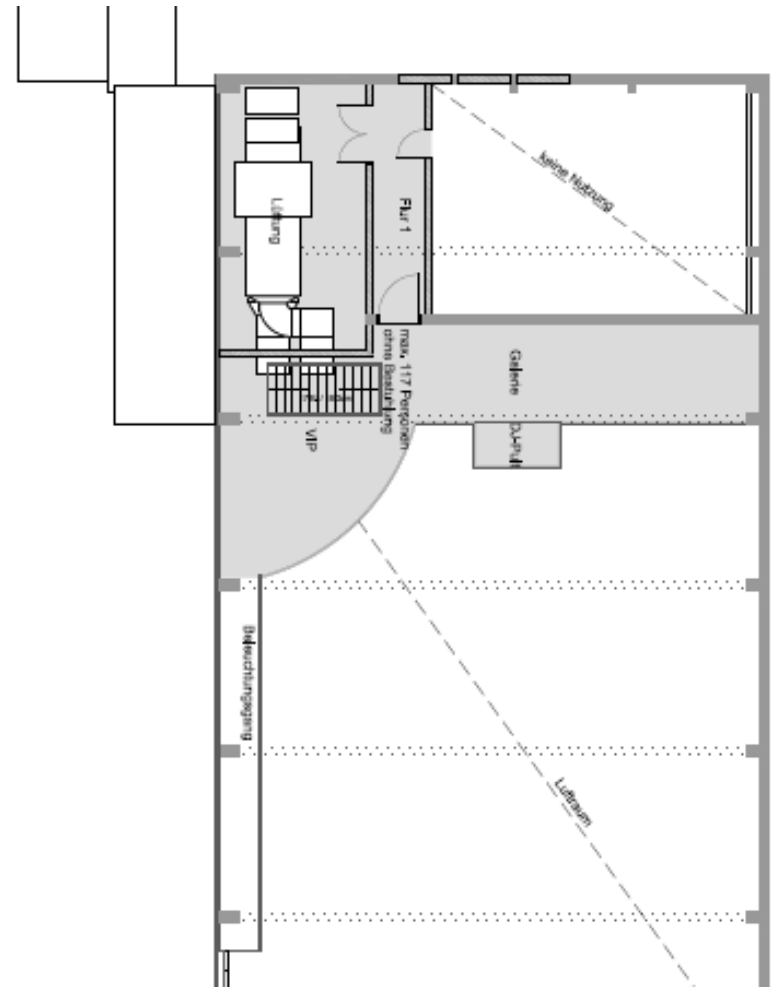

Maße	Fläche: EG. 394,87 m ² (Saal. 261,45 m ² ; Foyer. 59,42 m ²) Galerie. 60,03 m ² Länge: 22,7 m Breite: 16,29 m Höhe: 5,20 m-7,90 m
Kapazitäten	unbestuhlt bis 757 pax Reihenbestuhlung bis 355 pax Tafel-/Kabarettbestuhlung bis 250 pax Bankettbestuhlung bis 142 pax
festinstallierte Bühne	14 x 5 x 1 m
Türen	Breite: max. 2,53 m Höhe: max. 2,65 m
Arbeitsgeräte	Gabelstapler, Hubarbeitsbühne und Leitern auf Anfrage
W-Lan Bandbreite	max. Download: 20 mbit/s max. Upload: 20 mbit/s