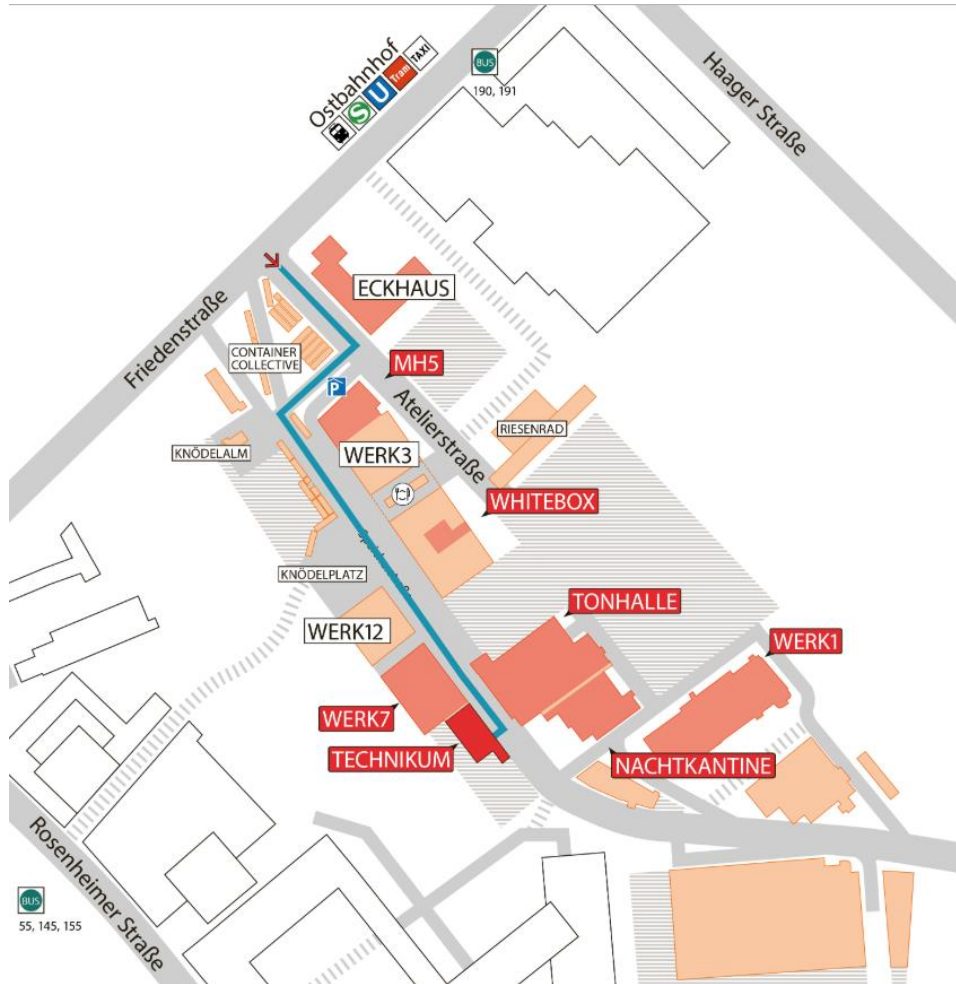

Das Werksviertel-Mitte liegt im Münchner Osten, direkt zwischen den Stadtteilen Haidhausen und Berg am Laim.

Dank der Nachbarschaft zum Ostbahnhof ist das Gelände optimal an den regionalen und überregionalen Nahverkehr angeschlossen.

Die drei Stationen bis zur Münchner Innenstadt und die erstklassige Anbindung an den Mittleren Ring sowie die Autobahnen ermöglichen zeitsparenden Komfort.

Gleiches gilt für die kurzen Wege zur Messe München und zum Flughafen München.