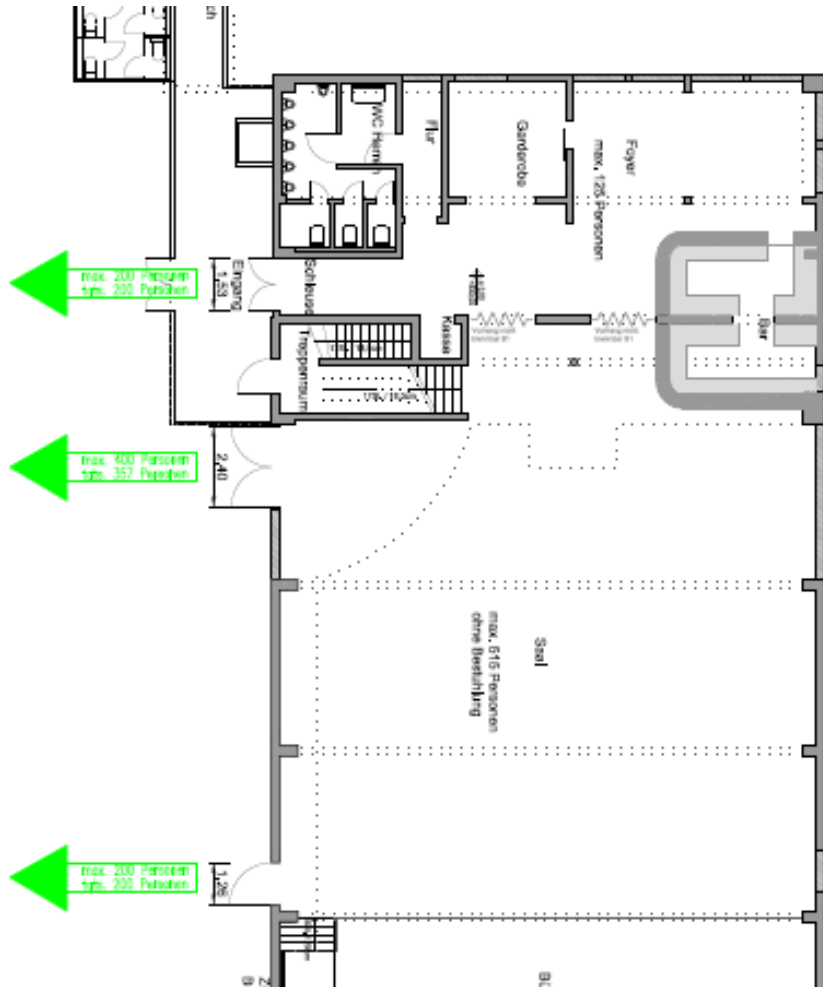

Maße	Fläche: EG. 394,87 m ² (Saal. 261,45 m ² ; Foyer. 59,42 m ²) Galerie. 60,03 m ² Länge: 22,7 m Breite: 16,29 m Höhe: 5,20 m-7,90 m
Kapazitäten	unbestuhlt bis 757 pax Reihenbestuhlung bis 355 pax Tafel-/Kabarettbestuhlung bis 250 pax Bankettbestuhlung bis 142 pax
festinstallierte Bühne	14 x 5 x 1 m
Türen	Breite: max. 2,53 m Höhe: max. 2,65 m
Arbeitsgeräte	Gabelstapler, Hubarbeitsbühne und Leitern auf Anfrage
W-Lan Bandbreite	max. Download: 20 mbit/s max. Upload: 20 mbit/s