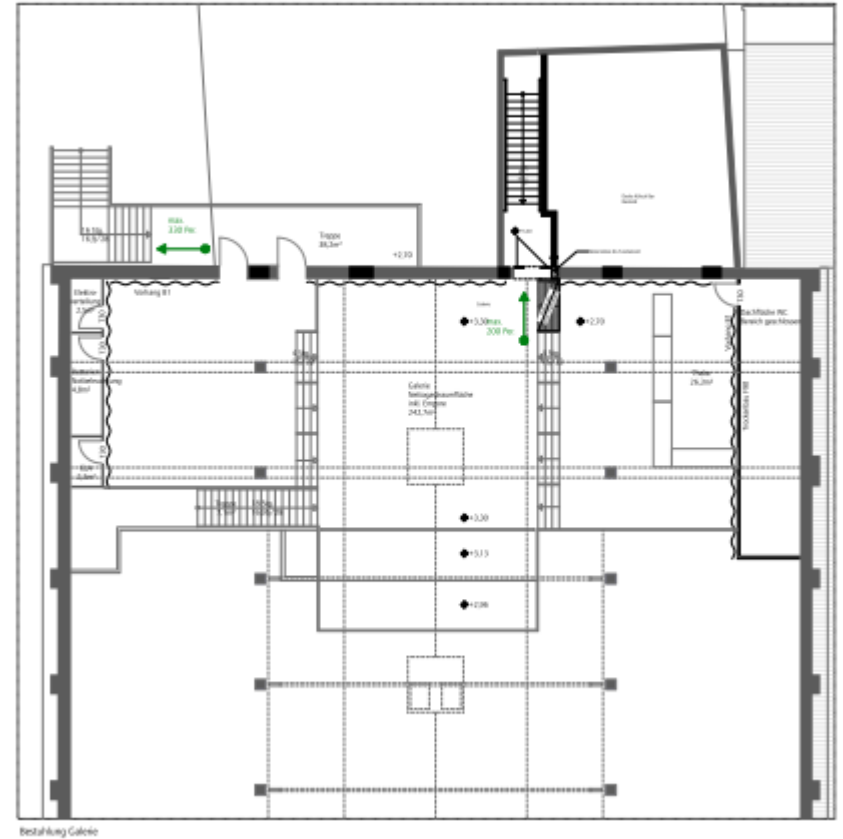

Maße	<p>Fläche: EG. 1002,99 m²; Galerie. 230,47 m² Länge: 37,95 m Breite: 28,92 m Höhe: 4,31 m - 7,16 m</p>
Kapazitäten	<p>unbestuhlt bis 2.022 PAX Reihenbestuhlung bis 894 PAX Bankettbestuhlung bis 600 PAX</p>
variable Bühne	<p>Standard: 12 x 8 x 1,20 m</p>
Türen	<p>Breite: max. 2,90 m Höhe: max. 2,40 m</p>
Arbeitsgeräte	<p>Gabelstapler, Hubarbeitsbühne und Leitern auf Anfrage</p>
W-Lan Bandbreite	<p>max. Download: 20 mbit/s max. Upload: 20 mbit/s</p>