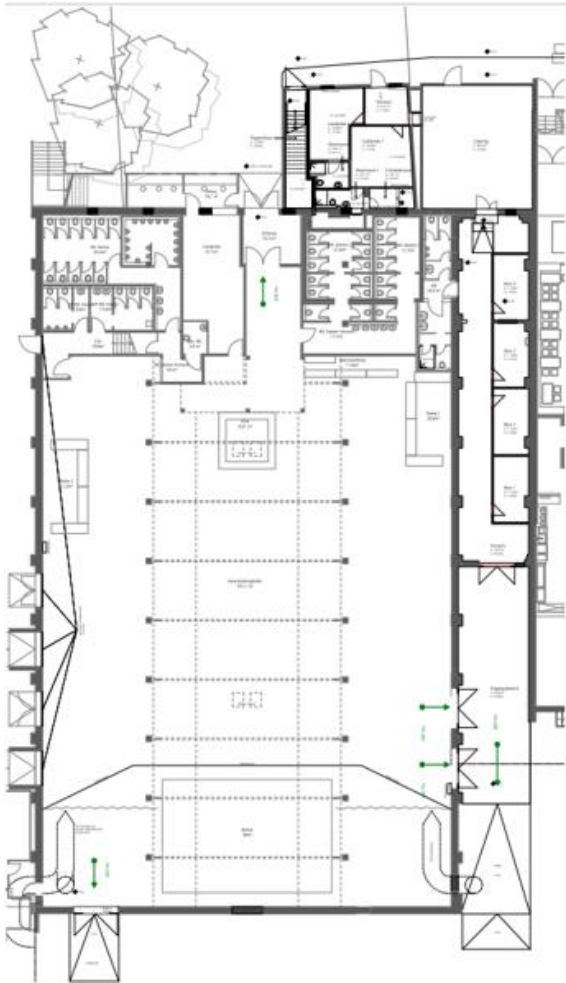

Maße	<p>Fläche: EG. 1002,99 m²; Galerie. 230,47 m² Länge: 37,95 m Breite: 28,92 m Höhe: 4,31 m - 7,16 m</p>
Kapazitäten	<p>unbestuhlt bis 2.022 PAX Reihenbestuhlung bis 894 PAX Bankettbestuhlung bis 600 PAX</p>
variable Bühne	<p>Standard: 12 x 8 x 1,20 m</p>
Türen	<p>Breite: max. 2,90 m Höhe: max. 2,40 m</p>
Arbeitsgeräte	<p>Gabelstapler, Hubarbeitsbühne und Leitern auf Anfrage</p>
W-Lan Bandbreite	<p>max. Download: 20 mbit/s max. Upload: 20 mbit/s</p>