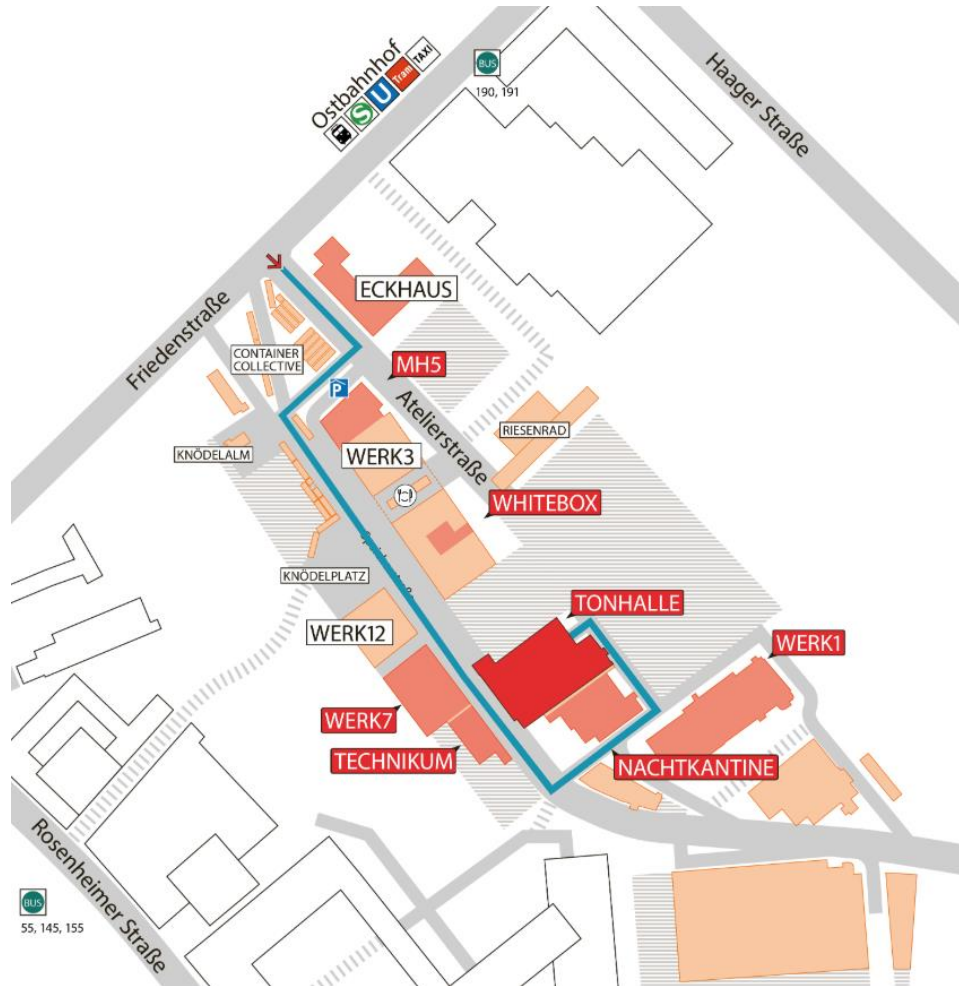

München
TonHalle
KONZERTE · MESSEN · VERANSTALTUNGEN

eine location der  **eventfabrik**

fact sheet

[seite 2 einleitung](#) [seite 3 grundriss](#) [seite 4 allgemeine informationen](#) [seite 5 lageplan](#) [seite 6 kontakt](#)

Werdet Gast im neuen Werksviertel-Mitte und lasst Euch von der ehemaligen Pfanni-Kartoffellagerhalle inspirieren.

Ihr wünscht alle Dienstleistungen für Euer Event unkompliziert und schnell aus einer Hand? Gerne lassen wir Euch in diesem Fall ein maßgeschneidertes Veranstaltungskonzept zukommen.

Das Werksviertel-Mitte liegt im Münchner Osten, direkt zwischen den Stadtteilen Haidhausen und Berg am Laim.

Dank der Nachbarschaft zum Ostbahnhof ist das Gelände optimal an den regionalen und überregionalen Nahverkehr angeschlossen.

Die drei Stationen bis zur Münchner Innenstadt und die erstklassige Anbindung an den Mittleren Ring sowie die Autobahnen ermöglichen zeitsparenden Komfort.

Gleiches gilt für die kurzen Wege zur Messe München und zum Flughafen München.